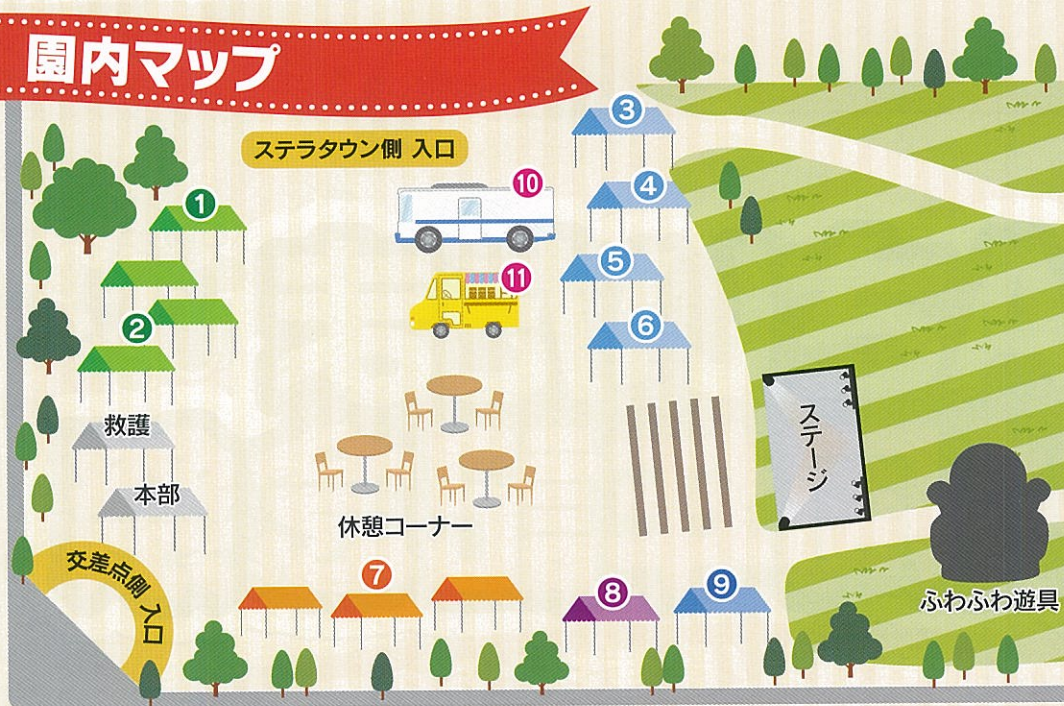

ぞれいけ! アンパンマン ショー

ぞれいけ!
アンパンマン

日時

4/2 日
1回目 11:20～
2回目 15:15～

場所 きたまち しましま公園
特設ステージ

観覧無料

©やなせたかし/フレール館・TMS・NTV

※駐車場はございませんので公共交通機関でご来場ください。

コーナー紹介

直販コーナー

- ① 花販売
- ② 野菜販売

販売コーナー

- ③ JAPR
- ④ こんにやく類販売
- ⑤ 赤飯・お茶・せんべい販売
- ⑥ JA女性部によるおにぎり・まんじゅう販売
- ⑦ 飲食物販売
- ⑧ JAPR・行政PR
- ⑨ 模擬店(子供向)

その他のコーナー

- ⑩ 交通安全模擬訓練車(大人向)(ドライビングシミュレーター)
- ⑪ 移動販売車(ブルーベリー号)

※当日内容が変更になる場合がございます。また、販売品は売り切れ次第終了となります。

ステージプログラム

9:10	オープニング・和太鼓披露
9:20	オープニングセレモニー
10:10	県・管内市町イメージキャラクター紹介
11:00	それいけ!アンパンマンショー(1回目)
12:20	和太鼓披露
12:35	JAグループイメージキャラクター紹介
13:40	野菜ソムリエプロと笑味ちゃんの食育トークショー
14:00	それいけ!アンパンマンショー(2回目)
15:00	
15:15	
16:15	

場所 **きたまち しましま公園**
芝生広場

©やなせたかし/フレーベル館・TMS・NTV

※「ふわふわ」の対象年齢は3歳~小学校3年生となります。
※雨天の場合は「ふわふわ」が中止となる場合がございます。